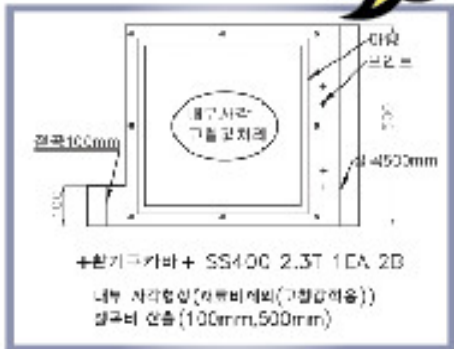

편리하고 안전한 접근성으로 귀사를 위해 정성을 다합니다.

IAMCOST

아이엠코스트

판금 단가산출 프로그램

레이저
CNC절단
워터젯
프라즈마

 IAMSOFT
www.iamcost.com

아이엠코스트 단가산출 프로그램?

아이엠코스트 단가산출 프로그램은 카드상에서 제품을 파악하여 귀사의 DB에 저장된 임률(소재비(로스),절단비,절곡비)와 연동하여 즉시 산출되며, 누구든 동일단가산출 과 임률보안은 기본, 실시간 매출관리 확인도 가능하며 제품 형상도 나오는 거래명세서& 견적서를 출력합니다.

산출물선	: 도금_M
고유번호	: 총괄등록번호201105-01
단호	: 1
제품명	: 원곡기구카카
사이즈	: 700 X 500
재질	: SS400
두께	: 2.3T
수량	: 1EA
CU TOTAL	: 425 mm/ea
MARKING	: 1760mm/ea
BENDING	: 2EA/ea
π 이식	: 10EA/ea
POINT	: 4EA/ea
WEIGHT	: 6.76Kg/ea
저공비	: 4,880E/ea
CU기공비	: 5,070E/ea
절곡비	: 1,407E/ea
내부제외수	: 1EA/ea
내부제외금액	: 870E
가당 단가	: 11,350E/ea
TOTAL	: 11,350E
LOSS	: 0%
인공지능	: 기본값 적용